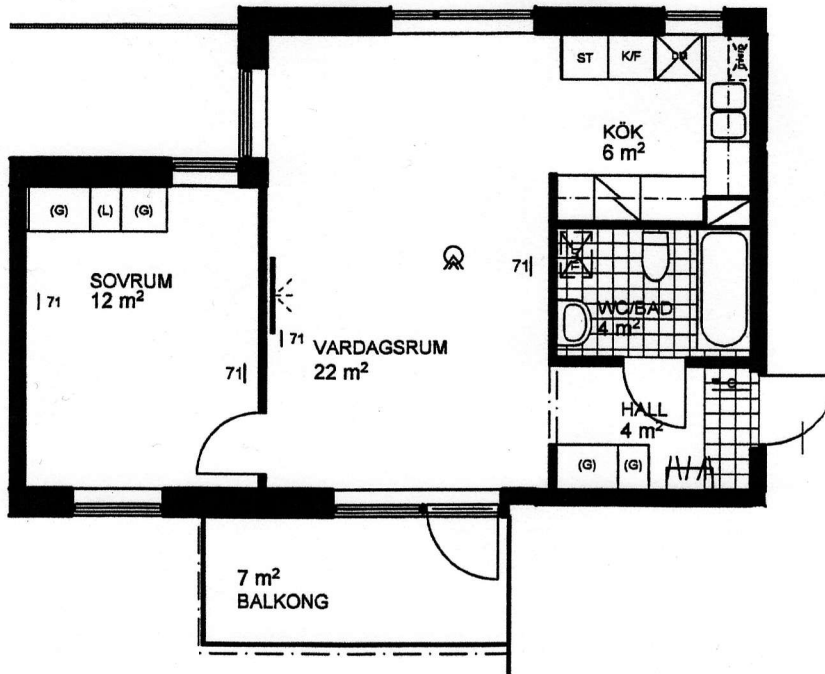

2 rum och kök ca 51m²
Avsedd för 2 personer

Justerad med avseende på skala

Skala 1:100

FÖRKLARINGAR

- | | | | |
|--|---|---------------------|---|
| | GARDEROB | | FÖRBERETT FÖR DISKMASKIN |
| | LINNESKÅP | | FÖRBERETT FÖR TVÄTPELARE |
| | STÅDSKÅP | | RÖKDETEKTOR/BRANDVARNARE |
| | FLYTTBART SKÅP
<small>-Lax. garderob</small> | | UTTAG FÖR TELEFON, BREDBAND
OCH TV, UNGEFÄRLIGT LÄGE |
| | SPIS | | ELCENTRAL |
| | KYL OCH FRYSS | | FÖRSTÄRKT VÄGG FÖR PLATT-TV
FRÅN 60 CM TILL 180 CM ÖVER GOLF |
| | KYL | GOLVMATERIAL | |
| | FRYS | | KLINKER I DUSCH, BAD, WC, HALL OCH LOGGIA |
| | DUSCHPLATS | | PARKETT I ÖVRIGA RUM |

TAKHÖJD 2,6 METER

SITUATIONSPLAN

SEKTION